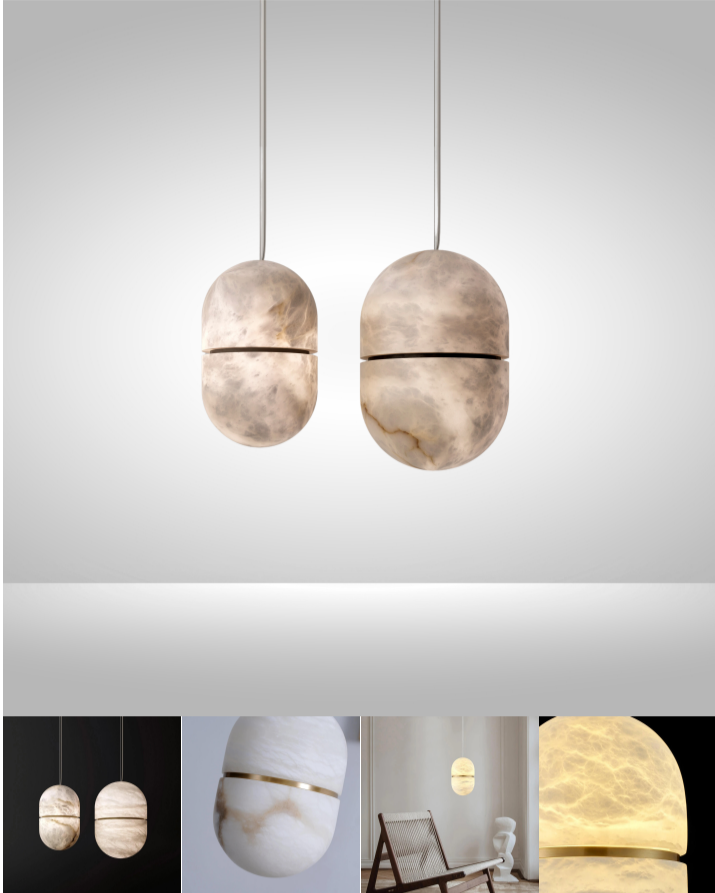

אלבסטר YUM

עשוי אלבסטר טבעי, משלב עיצוב אמנותי ומודרני. המבנה מורכב YUM גוף תאורה תלוי משני חצאים סימטריים, היוצרים משחק של אור וצל המעצים את יופיו הטבעי של האלבסטר. כל גוף תאורה ייחודי בזכות המרקם הטבעי המשתנה של האבן, מה שמעניק לו מראה מקורי ומיוחד.

למושלם עבור חללים מינימליסטיים, אמנותיים YUM העיצוב הנקי והעדין הופך את ומעוצבים בקפידה. האבן מאפשרת מעבר אור רך ומלטף, היוצר אווירה חמימה ואלגנטית.

יישום: מתאים לסלון, פינת אוכל, מסדרונות או חללים יוקרתיים אחרים. יתרון: ניתן להתאים אישית את גובה התלייה בהתאם לצרכי החלל.

כל חדר מקבל נגיעה של יוקרה טבעית ועיצוב על-זמני YUM, עם