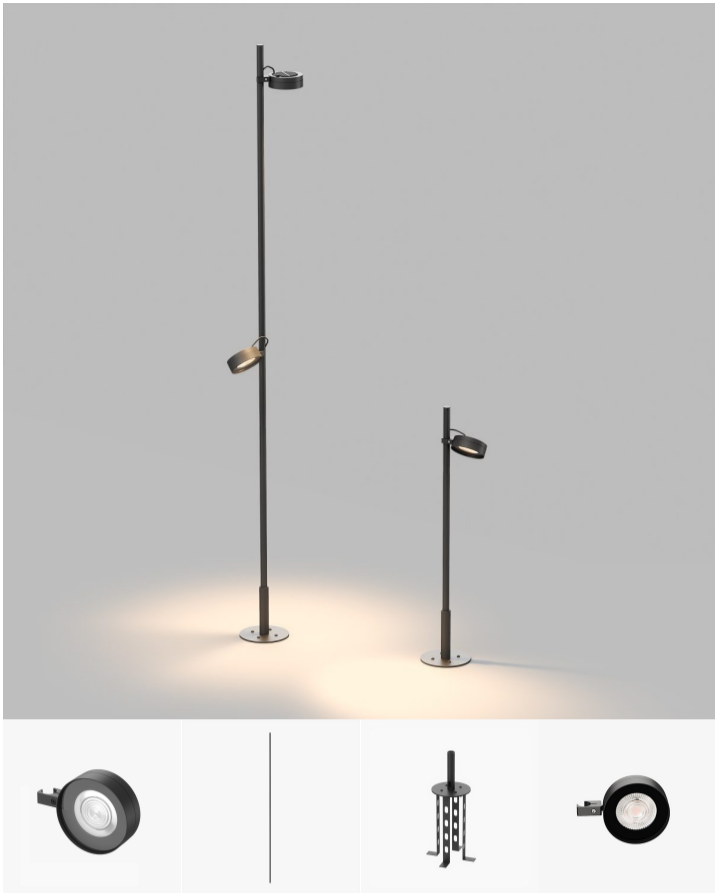

STICK

משפחת עמודי תאורה רב-תכליתיים זו, הניתנת לכיוון עד 3 מטרים, מיועדת לשדרג ולהדריך דרך חללים חיצוניים. הודות לכיוון רב-צירי והאפשרות להוספת מספר ראשים מסוג היא מבטיחה שבילים מוארים היטב ומהווה כלי אידיאלי להארה ולהגדרת 'Stick', הפונקציות של אזורים שונים. קל להתקנה בגינות, מרפסות ועוד, ומתאימה הן לסביבות שקטות והן לחברתיות. עם אפשרויות התקנה לקירות, תקרות ורצפות, היא מציעה פתרון תאורה שלם וגמיש.

ראש

Power
Luminous flux
IP
Beam angle
Item size
Voltage
CRI
Colors

10W LED CRI 90 3000K
694lm
IP65
36°
166*140*43 mm
48V
90
black

עמוד שחור

Item size
Colors

21 mm*3000 mm (max) per meter
black

בסיס שחור

Item size
Colors

470 mm*212*162 mm
black