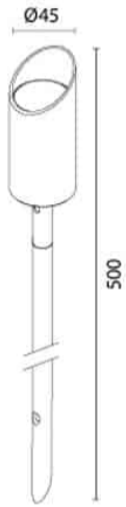

מוד ספוט

₪280.00

עיצוב קלאסי ונקי
פיזור אור אחיד
חסכוני בחשמל
מאושר על ידי מכון תקנים הישראלי
מיוצר מחומרים איכותיים ועמידים
התקנה פשוטה

מקור אור
לומין
צבע אור
מסירות צבע
זווית
צבע
מתכוונן
מתח זינה
דרגת הגנה
קבוצת בידוד
חומר
אחריות

6W LED CREE
450Lm
3000K
CRI>80
°38
בזלת
מתכוונן
24V DC
IP65
3
אלומיניום
3