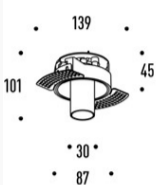

TUBE A 5W

₪578.00

הוא ספוט תאורה מינימליסטי המתוכנן להתקנה שקועה בתקרה ומתאפיין בעיצוב Tube ללא מסגרת. ספוט זה מספק תאורה ישירה וסביבתית מרובה באמצעות ראש מתכוונן. זמין - CRI90. - בשני גדלים שונים, וכל הדגמים מצוידים במדד עיבוד צבע גבוה

Power
Luminous flux
Beam angle
IP
Cut-out dimensions
Item size
Input
Colors

5W LED
483lm
32°
IP20
78mm

200-240V 50/60Hz
white