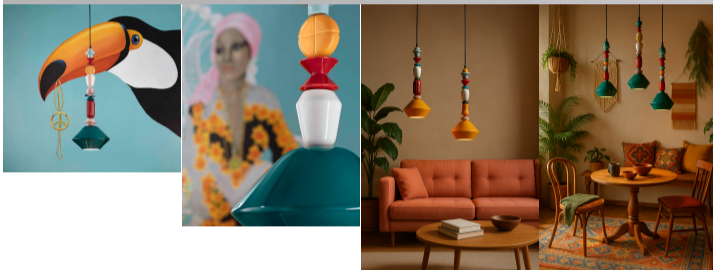

### לאריאט-FERROLUCE תאורת תליון

תאורת התליון מדגם "לאריאט יהלום" מתאפיינת בעבודת יד מוקפדת ומהווה חלק מקולקציית "לאריאט" האלגנטית. גוף התאורה כולל אהיל קרמי מעוצב בהשראת הדרמטיות האלגנטית של שרשרת לאריאט, ומעניק לכל חלל נגיעה של יוקרה ועידון. העיצוב הייחודי מציע אהיל קרמי בצורת יהלום מרשימה או בצורת גליל חלקה, לבחירה. האור הרך והחמים שמפיץ גוף התאורה מוסיף לאווירה חמימה ומזמינה בחלל המגורים. בזכות העיצוב הרב-גוני שלו, גוף התאורה משתלב במגוון סגנונות עיצוב  מהקלאסי והנצחי ועד לקווים הנקיים של העיצוב העכשווי  והופך לפריט מרכזי מרשים בכל חלל

- עבודת יד מוקפדת ועיצוב אלגנטי

- אהיל קרמי ייחודי בהשראת שרשרת לאריאט

- זמין בצורת יהלום או גליל

- תאורה חמימה ומזמינה

- משתלב עם סגנונות עיצוב מגוונים

- אידיאלי כפריט עיצוב דקורטיבי מרכזי