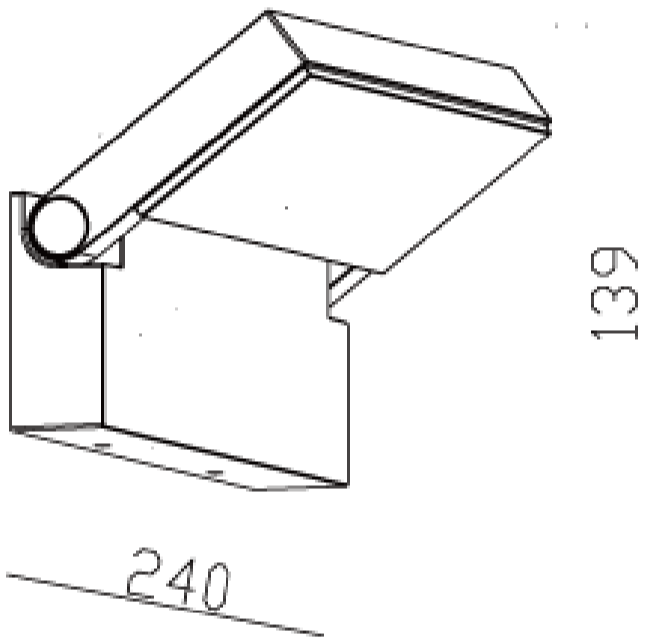

תנדר 2

₪530.00

להארת חצרות מרפסות מעברים LED גוף תאורה צמוד קיר הצפה מתכוונן מוגן מים פרגולות וכדומה.

107

מקור אור: EDISON SMD 25W LED.

LM שטף אור: 2250.

..לבחירת גוון אור CCT גוון אור

CRI > 80: מקדם מסירת צבע

אלומה: רחבה

גוף: יציקת אלומיניום

(עדשה: אקרילית אופל מט)

כלול TUV ציוד: דרייבר בעל תקן

התקנה: צמוד קיר באמצעות פלסת התקנה

גימור: לבן מט

שחור מט

אפור מט