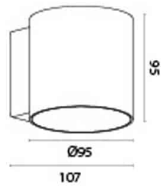

רוב 2

₪270.00

- עיצוב קלאסי ונקי
- פיזור אור אחיד
- חסכוני בחשמל
- מאושר על ידי מכון תקנים הישראלי
- מיוצר מחומרים איכותיים ועמידים
- התקנה פשוטה

מקור אור
לומין מקור אור
לומין
צבע אור
מסירות צבע
צבע
ציוד
מתח זינה
דרגת הגנה
קבוצת בידוד
חומר
סעיף במחירון דקל
אחריות