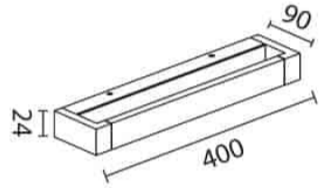

## קראפט 40

₪430.00

עיצוב קלאסי ונקי  
פיזור אור אחיד  
חסכוני בחשמל  
מאושר על ידי מכון תקנים הישראלי  
מיוצר מחומרים איכותיים ועמידים  
התקנה פשוטה

מקור אור  
לומין  
צבע אור  
מסירות צבע  
צבע  
ציוד  
מתח זינה  
דרגת הגנה  
קבוצת בידוד  
חומר  
אחריות