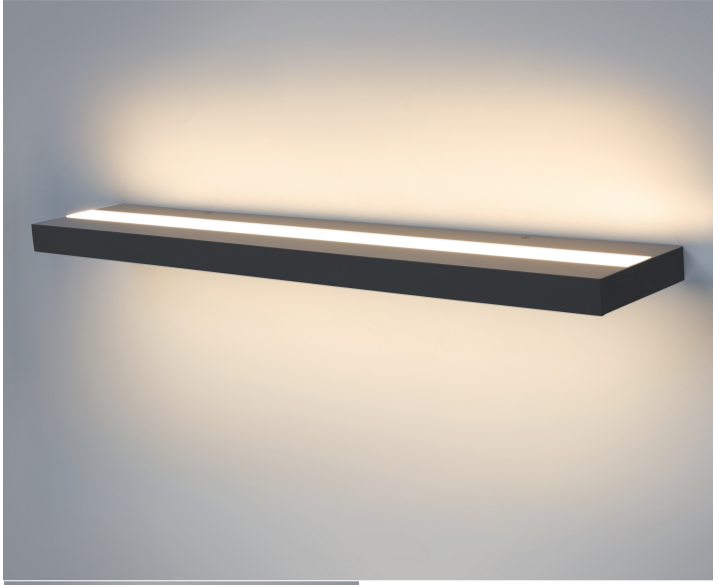

קלאפה 90

₪680.00

עיצוב קלאסי ונקי
פיזור אור אחיד
חסכוני בחשמל
מאושר על ידי מכון תקנים הישראלי
מיוצר מחומרים איכותיים ועמידים
התקנה פשוטה

מקור אור
לומין מקור אור
צבע אור
מסירות צבע
צבע
ציוד
מתח זינה
דרגת הגנה
קבוצת בידוד
חומר
אחריות

50W LED
4000Lm
3000K
CRI>80
לבן , שחור
כלול
230V 50Hz
IP20
1
אלומיניום
3