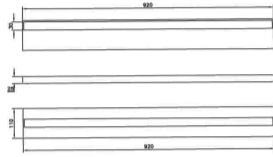

קלאפה 90

₪680.00

עיצוב קלאסי ונקי
פיזור אור אחיד
חסכוני בחשמל
מאושר על ידי מכון תקנים הישראלי
מיוצר מחומרים איכותיים ועמידים
התקנה פשוטה

מקור אור
לומין מקור אור
צבע אור
מסירות צבע
צבע
ציוד
מתח זינה
דרגת הגנה
קבוצת בידוד
חומר
אחריות