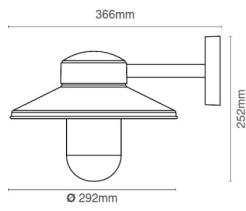

קיימברידג

₪340.00

גוף שחור סדרת קיימברידג E27 מנורת צמוד קיר בית נורה

- **בית נורה:** E27
- **צבע:** שחור
- **מתח:** 220-240V
- **אטימה:** IP54
- **חומר:** אלומיניום