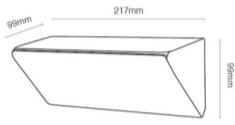

צמוד קיר קרן 24

₪200.00

צמוד קיר אלומיניום סדרת קרן IP54 24 לבן W-40W-65W

- צבע: לבן
- VAC מתח: 220-240
- עוצמת הארה: 2,400 לומן
- זווית הארה: 120°