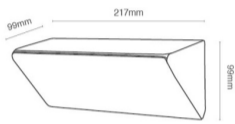

צמוד קיר קרן 65

₪430.00

צמוד קיר אלומיניום סדרת קרן W-40W-65W לבן IP54 24

- צבע: לבן
- VAC מתח: 220-240
- עוצמת הארה: 2,400 לומן
- זווית הארה: 120°