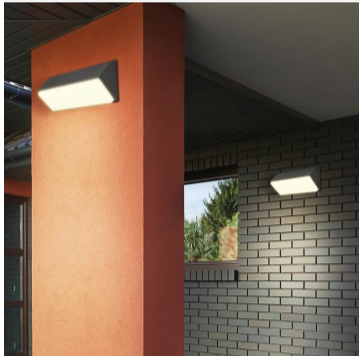

צמוד קיר קרן 65

₪430.00

צמוד קיר אלומיניום סדרת קרן W-40W-65W לבן IP54 24

- צבע: לבן
- VAC מתח: 220-240
- עוצמת הארה: 2,400 לומן
- זווית הארה: 120°