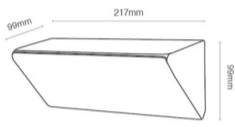

צמוד קיר קרן 45

₪290.00

צמוד קיר אלומיניום סדרת קרן W-40W-65W לבן IP54 24

- צבע: לבן
- VAC מתח: 220-240
- עוצמת הארה: 2,400 לומן
- זווית הארה: 120°