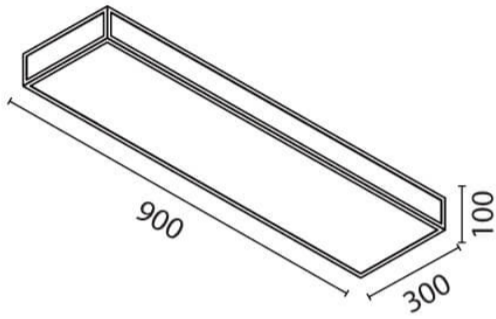

S90 פריים

₪980.00

עיצוב קלאסי ונקי
פיזור אור אחיד
חסכוני בחשמל
מאושר על ידי מכון תקנים הישראלי
מיוצר מחומרים איכותיים ועמידים
התקנה פשוטה

מקור אור
לומין מקור אור
צבע אור
מסירות צבע
צבע
ציוד
עמעום
מתח זינה
דרגת הגנה
קבוצת בידוד
חומר
אחריות