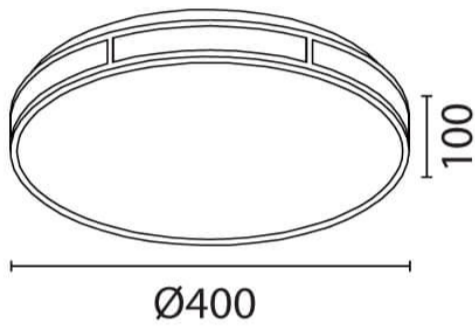

**פריים 40**

**₪940.00**

עיצוב קלאסי ונקי  
פיזור אור אחיד  
חסכוני בחשמל  
מאושר על ידי מכון תקנים הישראלי  
מיוצר מחומרים איכותיים ועמידים  
התקנה פשוטה

מקור אור  
לומין מקור אור  
צבע אור  
מסירות צבע  
צבע  
ציוד  
עמעום  
מתח זינה  
דרגת הגנה  
קבוצת בידוד  
חומר  
אחריות

40W LED  
2600Lm  
3000K  
CRI>80  
זהב  
כלול  
Triac  
230V 50Hz  
IP20  
1  
אלומיניום ואקרילי  
3