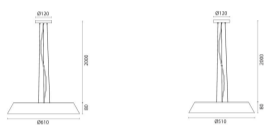

פנדורה

₪1,420.00 - ₪2,010.00

גוף תאורה תלוי עגול בעיצוב נקי ומודרני, עשוי עץ טבעי ומגיע בשני קטרים 50 ס"מ ו-60 ס"מ בהתאם לגודל. גוף התאורה מפיק אור חם ונעים 45W או 60W עם הספק של 45 עם עוצמת הארה מרשימה של עד 4500 לומן, מה שהופך את התאורה למספקת צבע של 3000K אותה לבחירה אידיאלית לסלון, פינת אוכל, או חלל מרכזי אחר. השילוב בין העץ לחזות המעוגלת והמאוזנת יוצר מראה אלגנטי וחם, שמתאים למגוון סגנונות עיצוב מסקנדינבי ועד מודרני.

מקור אור
לומין
מסירות צבע
צבע
ציוד
מתח זינה
דרגת הגנה
קבוצת בידוד
חומר
אחריות

45/60W LED
3300/4500Lm
CRI>90
עץ
EAGLERISE
230V 50Hz
IP20
1
אלומיניום וזכוכית
3