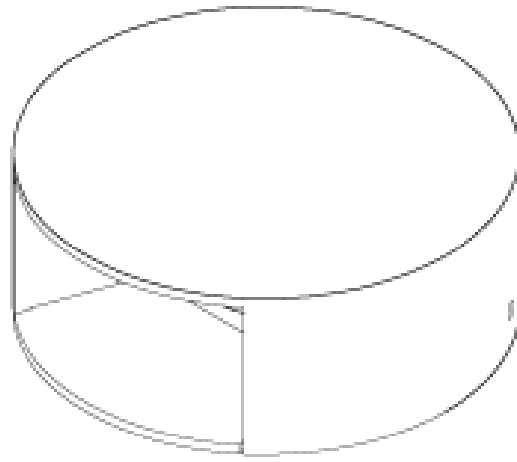

(עופרי 1 (ת. חוץ

₪270.00

UP או DOWN צמוד קיר מוגן מים מעוצב להארה דקורטיבית LED גוף תאורה

מקור אור: CREE COB LED 3W 230V.

LM.שטף אור: 270

K.גוון אור: לבן חם 3000

CRI>85: מקדם מסירת צבע

אלומה: רחבה מעוצבת כלפי מעלה או מטה

גוף: אלומיניום

עדשה: זכוכית מחוסמת שקופה

(כלול) TUV ציוד: דרייבר בעל תקן

התקנה: צמוד קיר

גימור: לבן מט

שחור מט

D.LIGHT

Ø90