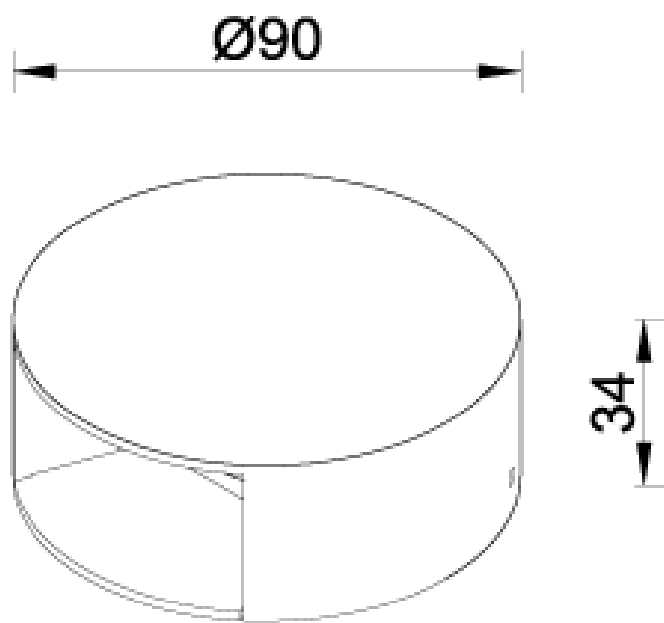

(עופרי 1 (ת. חוץ

₪270.00

UP או DOWN צמוד קיר מוגן מים מעוצב להארה דקורטיבית LED גוף תאורה

מקור אור: CREE COB LED 3W 230V.

LM.שטף אור: 270

K.גוון אור: לבן חם 3000

CRI>85: מקדם מסירת צבע

אלומה: רחבה מעוצבת כלפי מעלה או מטה

גוף: אלומיניום

עדשה: זכוכית מחוסמת שקופה

(כלול) TUV ציוד: דרייבר בעל תקן

התקנה: צמוד קיר

גימור: לבן מט

שחור מט

D.LIGHT

Ø90