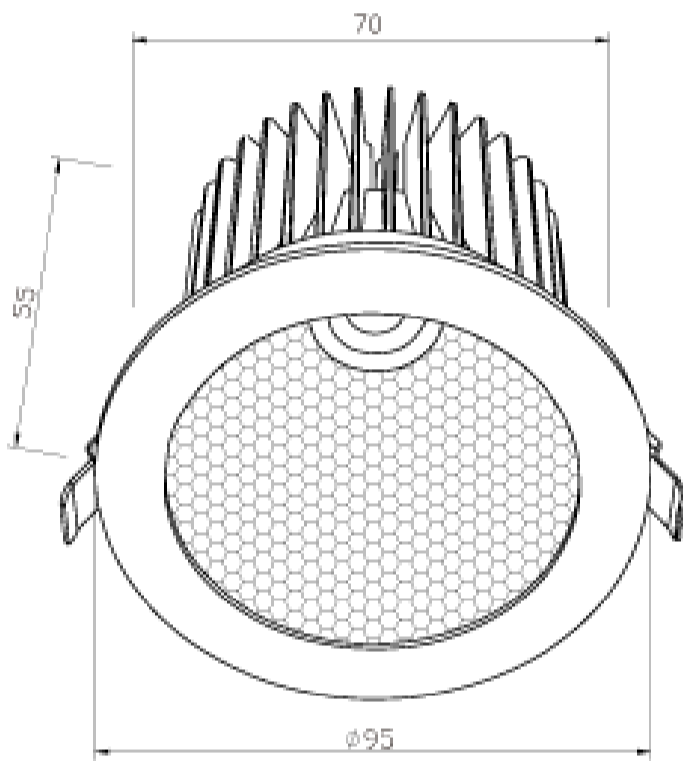

סנו 1

₪136.00

להארת חדרי אמבטיה, חדרים לחים או LED גוף תאורה ספוט שקוע מוגן מים לנורת רטובים ולתאורת חוץ שקועה

מקור אור: **BRIDGELUX COB LED 7W.**

lm: אור: **720**

K: גוון אור: לבן חם **3000**

**COOL WHITE 4000K.**

K: לבן קר **6000**

CRI > **85**: מקדם מסירת צבע

אלומות: 36 מעלות

גוף: יציקת אלומיניום

עדשה: זכוכית מחוסמת שקופה

רפלקטור: אלומיניום

התקנה: שקועה בתקרה

(כלול) **LIFUD** תוצרת **TUV** ציוד: דרייבר בעל תקן

שחור מט

\* מתאים לקופסת ביטון 3"