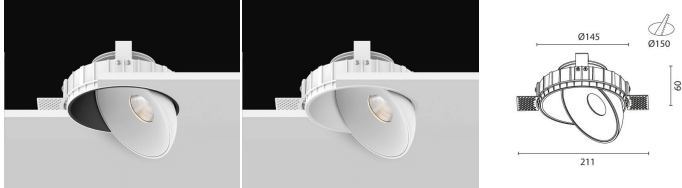

## T15 סליק

₪290.00

עיצוב קלאסי ונקי  
פיזור אור אחיד  
חסכוני בחשמל  
מאושר על ידי מכון תקנים הישראלי  
מיוצר מחומרים איכותיים ועמידים  
התקנה פשוטה

מקור אור  
לומין מקור אור  
צבע אור  
מסירות צבע  
צבע  
מתכוונן  
ציוד  
מתח זינה  
דרגת הגנה  
קבוצת בידוד  
חומר  
אחריות

15W LED OSRAM  
1200Lm  
3000K  
CRI>90  
לבן , שחור , לבן ושחור  
מתכוונן  
Eaglerise  
230V 50Hz  
IP20  
3  
אלומיניום  
3