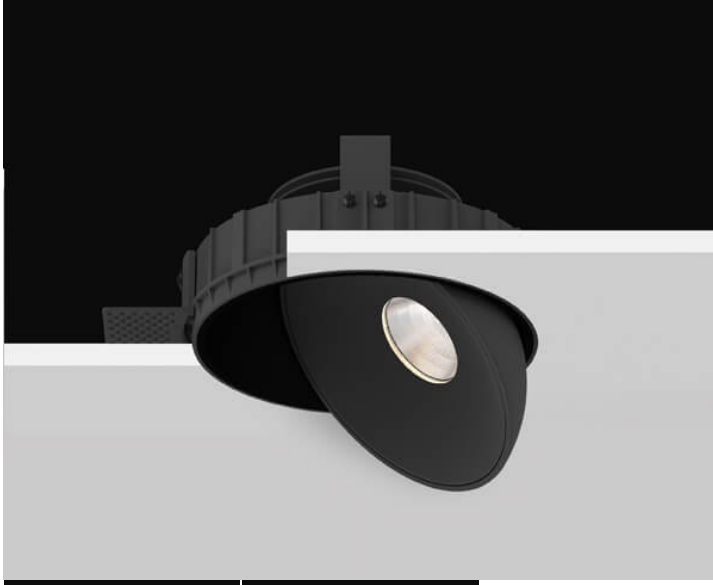

## T15 סליק

₪290.00

עיצוב קלאסי ונקי  
פיזור אור אחיד  
חסכוני בחשמל  
מאושר על ידי מכון תקנים הישראלי  
מיוצר מחומרים איכותיים ועמידים  
התקנה פשוטה

מקור אור  
לומין מקור אור  
צבע אור  
מסירות צבע  
צבע  
מתכוונן  
ציוד  
מתח זינה  
דרגת הגנה  
קבוצת בידוד  
חומר  
אחריות

15W LED OSRAM  
1200Lm  
3000K  
CRI>90  
לבן , שחור , לבן ושחור  
מתכוונן  
Eaglerise  
230V 50Hz  
IP20  
3  
אלומיניום  
3