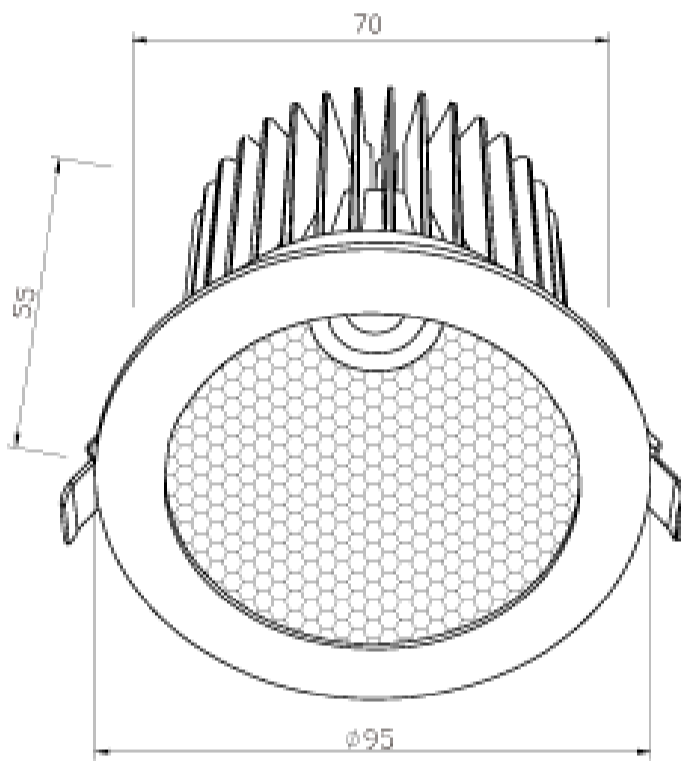

ניסאן 2

₪135.00

להארת חדרי אמבטיה, חדרים לחים או LED גוף תאורה ספוט שקוע מוגן מים לנורת רטובים ולתאורת חוץ שקועה

מתאים לקופסת ביטון 3" \*

מקור אור: BRIDGELUX COB LED 7W.

lm. אור: 720

אור: לבן חם 3000K.

COOL WHITE 4000K.

א. לבן קר 6000K.

CRI > 85: מקדם מסירת צבע

אלומות: 36 מעלות.

גוף: יציקת אלומיניום.

עדשה: זכוכית מחוסמת שקופה.

רפלקטור: אלומיניום.

התקנה: שקועה בתקרה.

LIFUD תוצרת TUV ציוד: דרייבר בעל תקן

מתאים לקופסת ביטון 3" \*

D.LIGHT