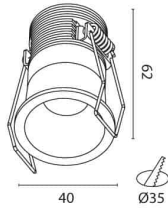

נאנו

₪180.00

עיצוב קלאסי ונקי פיזור אור אחיד חסכוני בחשמל מאושר על ידי מכון תקנים הישראלי מיוצר מחומרים איכותיים ועמידים התקנה פשוטה

מקור אור
לומין מקור אור
צבע אור
מסירות צבע
זווית
צבע
ציוד
מתח זינה
דרגת הגנה
קבוצת בידוד
חומר
אחריות

5W LED Lumines
500Lm
3000K
CRI>90
36°
לבן , שחור
Eaglerise
230V 50Hz
IP20
3
אלומיניום
3