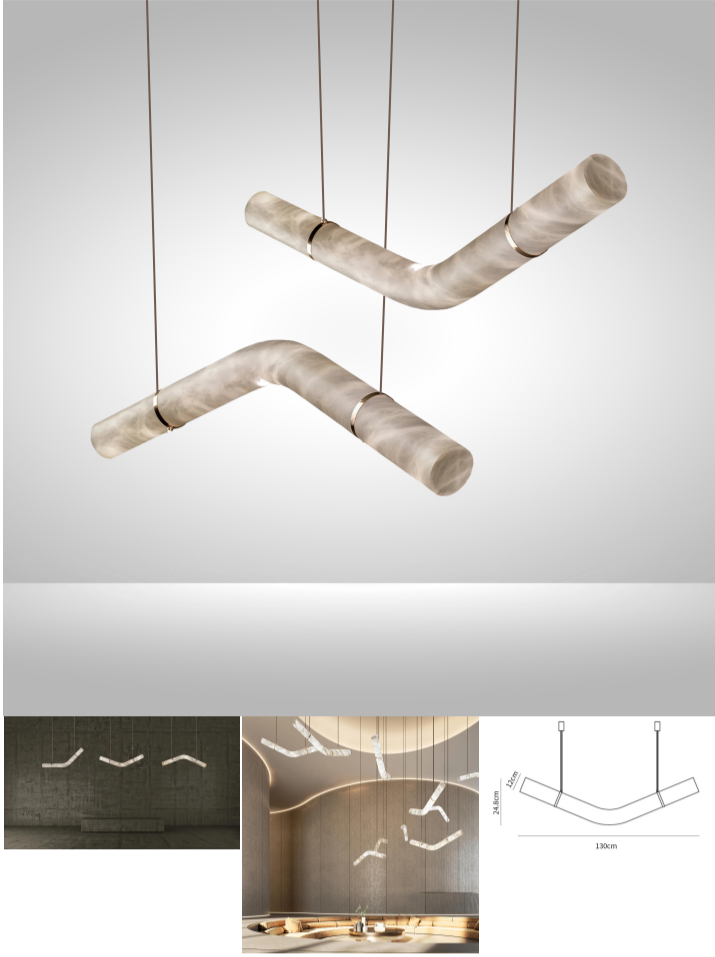

AL מנורת תלייה ליברטי

תלויה על כבלים ממתכת מצופים בעור, מנורת התלייה ליברטי מוסיפה תנועה וצורה לחלל שמעל החדר, תוך פיזור אור רך ואווירה נעימה. בין אם היא תלויה לבד, בזוג או כשלישייה מלאה, המנורה האלבסטריית מציגה דיאלוג בין צורה ופונקציה, עיצוב ואמנות, חלל ואור.

חומר: אלבסטר, עור מלאכותי

מובנה LED: מקור אור

(Kאור יום (4000), (Kלבן קר (6000), (Kטווח קלווין: לבן חמים (3000)

הספק: כ-50W

מתח AC 110-240V

התקנה: תקרה

סביבה: פנימי

שליחת המוצר מהמפעל: 5-10 ימים בממוצע להכנה

גימור: חום

צבע אלבסטר: לבן

תהליך: גימור צבע, ציפוי מתכת

מידות המוצר

'גובה 4.7 אינץ' x 'גובה 12 ס"מ / אורך 51.2 אינץ' x אורך 130 ס"מ: A גודל