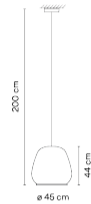

FIT מנורת תליה 60-45

₪3,066.00

מנורת התלייה "קניט" משדרת אינטימיות, נוחות ומוכרות. נפח כל גוף תאורה מכוסה בלייקרה נמתחת, הסרוגה לצלעות בטכניקת ציפוי. הצלעות הכהות יותר אטומות ומוחשיות, בעוד שהרווח בין הצלעות סרוג דק כדי להעביר זוהר מפוזר ב-360 מעלות. התקנה קלה ויכולות עמעום הופכות את מנורת התלייה "קניט" לפתרון המושלם עבור אנשי מקצוע המחפשים תאורת פנים איכותית עם שפע של כריזמה.

מנורת התלייה "קניט" מאופיינת באור הנפלט מאהיל הבד שלה, ויוצר אפקט אור רך היוצר אווירה חמימה ונעימה.

ברקוד
גוון אור
הספק
מידה
סדרה
סוג
אחריות

7291044139013
WW(3000K)
60W
(קוטר 45 מ"מ (חיצוני)
FIT
LED גופי תאורה תלויים
חודשי אחריות 12