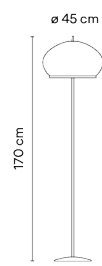

FIT מנורה עומדת 40

₪3,490.00

מנורת התלייה "קניט" משדרת אינטימיות, נוחות ומוכרות. נפח כל גוף תאורה מכוסה בלייקרה נמתחת, הסרוגה לצלעות בטכניקת ציפוי. הצלעות הכהות יותר אטומות ומוחשיות, בעוד שהרווח בין הצלעות סרוג דק כדי להעביר זוהר מפוזר ב-360 מעלות. התקנה קלה ויכולות עמעום הופכות את מנורת התלייה "קניט" לפתרון המושלם עבור אנשי מקצוע המחפשים תאורת פנים איכותית עם שפע של כריזמה.

מנורת התלייה "קניט" מאופיינת באור הנפלט מאהיל הבד שלה, ויוצר אפקט אור רך היוצר אווירה חמימה ונעימה.

ברקוד
גוון אור
הספק
מידה
סדרה
גובה
סוג
אחריות

7291044139037
WW(3000K)
40W
(קוטר 450 מ"מ (חיצוני)
FIT
מטר 1.78
מנורה עומדת
חודשי אחריות 12