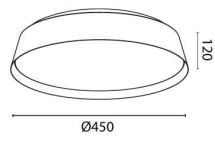

מיטו 45

₪1,050.00

עיצוב קלאסי ונקי
פיזור אור אחיד
חסכוני בחשמל
מאושר על ידי מכון תקנים הישראלי
מיוצר מחומרים איכותיים ועמידים
התקנה פשוטה

מקור אור
לומין
מסירות צבע
צבע
ציוד
עמעום
מתח זינה
דרגת הגנה
קבוצת בידוד
חומר
אחריות