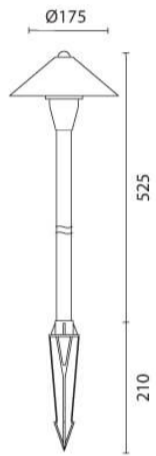

מוד קאפ

₪470.00

עיצוב קלאסי ונקי
פיזור אור אחיד
חסכוני בחשמל
מאושר על ידי מכון תקנים הישראלי
מיוצר מחומרים איכותיים ועמידים
התקנה פשוטה

מקור אור
לומין
צבע אור
מסירות צבע
צבע
מתח זינה
דרגת הגנה
קבוצת בידוד
חומר
אחריות