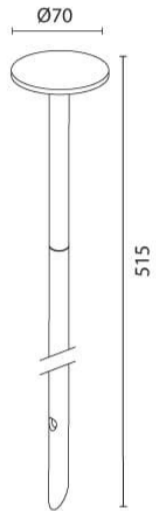

מוד נעץ

₪370.00

עיצוב קלאסי ונקי
פיזור אור אחיד
חסכוני בחשמל
מאושר על ידי מכון תקנים הישראלי
מיוצר מחומרים איכותיים ועמידים
התקנה פשוטה

מקור אור
לומין מקור אור
צבע אור
מסירות צבע
צבע
מתח זינה
דרגת הגנה
קבוצת בידוד
חומר
אחריות

3W LED OSRAM
270Lm
3000K
CRI>80
שחור
24V DC
IP65
3
אלומיניום
3