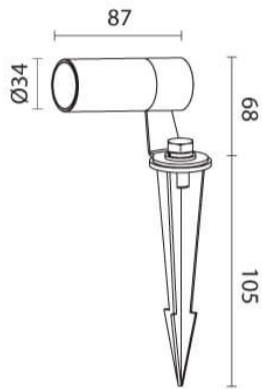

מוד מיני

₪230.00

עיצוב קלאסי ונקי
פיזור אור אחיד
חסכוני בחשמל
מאושר על ידי מכון תקנים הישראלי
מיוצר מחומרים איכותיים ועמידים
התקנה פשוטה

מקור אור
לומין
צבע אור
מסירות צבע
זווית
צבע
מתח זינה
דרגת הגנה
קבוצת בידוד
חומר
אחריות

3W LED CREE
300Lm
3000K
CRI>80
38°
שחור
24V DC
IP65
3
אלומיניום
3