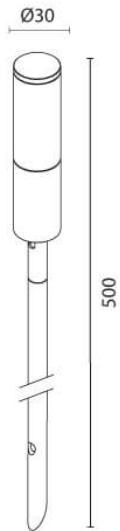

מוד לנטרן

₪260.00

עיצוב קלאסי ונקי
פיזור אור אחיד
חסכוני בחשמל
מאושר על ידי מכון תקנים הישראלי
מיוצר מחומרים איכותיים ועמידים
התקנה פשוטה

מקור אור
לומיין מקור אור
צבע אור
מסירות צבע
צבע
מתח זינה
דרגת הגנה
קבוצת בידוד
חומר
אחריות

3W LED CREE
270Lm
3000K
CRI>80
שחור
24V DC
IP65
3
אלומיניום
3