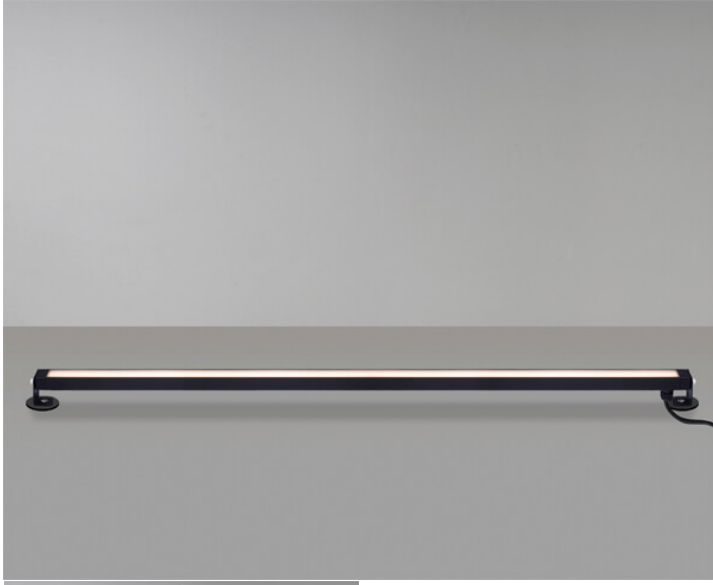

## מוד ליין 120

₪590.00

עיצוב קלאסי ונקי  
פיזור אור אחיד  
חסכוני בחשמל  
מאושר על ידי מכון תקנים הישראלי  
מיוצר מחומרים איכותיים ועמידים  
התקנה פשוטה

מקור אור  
לומין  
צבע אור  
מסירות צבע  
זווית  
צבע  
מתח זינה  
דרגת הגנה  
קבוצת בידוד  
חומר  
אחריות

18W CREE LED  
2400Lm  
3000K  
CRI>80  
38°  
שחור  
24V DC  
IP65  
3  
אלומיניום  
3