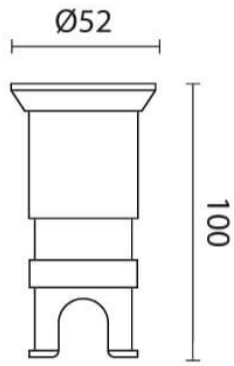

מוד הילו

₪160.00

עיצוב קלאסי ונקי
פיזור אור אחיד
חסכוני בחשמל
מאושר על ידי מכון תקנים הישראלי
מיוצר מחומרים איכותיים ועמידים
התקנה פשוטה

מקור אור
לומין
צבע אור
מסירות צבע
צבע
מתח זינה
דרגת הגנה
קבוצת בידוד
חומר
אחריות