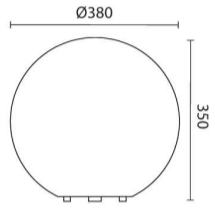

**מוד גלוב 40**

**₪440.00**

עיצוב קלאסי ונקי  
פיזור אור אחיד  
חסכוני בחשמל  
מאושר על ידי מכון תקנים הישראלי  
מיוצר מחומרים איכותיים ועמידים  
התקנה פשוטה

מקור אור  
לומין  
צבע אור  
מסירות צבע  
צבע  
מתח זינה  
דרגת הגנה  
קבוצת בידוד  
חומר  
אחריות