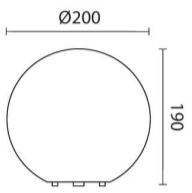

מוד גלוב 20

₪270.00

עיצוב קלאסי ונקי
פיזור אור אחיד
חסכוני בחשמל
מאושר על ידי מכון תקנים הישראלי
מיוצר מחומרים איכותיים ועמידים
התקנה פשוטה

מקור אור
לומין
צבע אור
מסירות צבע
צבע
מתח זינה
דרגת הגנה
קבוצת בידוד
חומר
אחריות