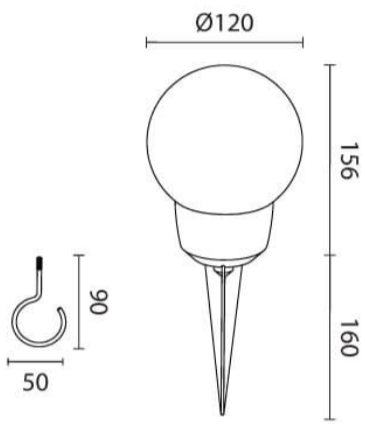

## מוד גלוב 12

₪180.00

עיצוב קלאסי ונקי  
פיזור אור אחיד  
חסכוני בחשמל  
מאושר על ידי מכון תקנים הישראלי  
מיוצר מחומרים איכותיים ועמידים  
התקנה פשוטה

מקור אור  
לומין  
צבע אור  
מסירות צבע  
צבע  
מתח זינה  
דרגת הגנה  
קבוצת בידוד  
חומר  
אחריות

5W LED  
300Lm  
3000K  
CRI>80  
שחור  
24V DC  
IP65  
3  
אלומיניום  
3