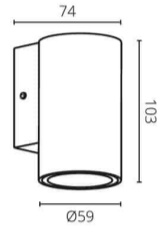

לידו 1

₪150.00

- עיצוב קלאסי ונקי
- פיזור אור אחיד
- חסכוני בחשמל
- מאושר על ידי מכון תקנים הישראלי
- מיוצר מחומרים איכותיים ועמידים
- התקנה פשוטה

מקור אור
לומין
צבע אור
מסירות צבע
צבע
ציוד
מתח זינה
דרגת הגנה
קבוצת בידוד
חומר
אחריות