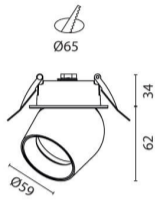

ליגה 20

₪410.00

עיצוב קלאסי ונקי
פיזור אור אחיד
חסכוני בחשמל
מאושר על ידי מכון תקנים הישראלי
מיוצר מחומרים איכותיים ועמידים
התקנה פשוטה

מקור אור
לומין מקור אור
צבע אור
מסירות צבע
זווית
צבע
ציוד
מתח זינה
דרגת הגנה
קבוצת בידוד
חומר
אחריות

20W LED CREE
1640Lm
3000K
CRI>90
36°
לבן , שחור
Eaglerise
230V 50Hz
IP20
3
אלומיניום
3