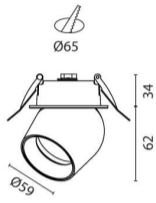

ליגה 10

₪280.00

עיצוב קלאסי ונקי
פיזור אור אחיד
חסכוני בחשמל
מאושר על ידי מכון תקנים הישראלי
מיוצר מחומרים איכותיים ועמידים
התקנה פשוטה

מקור אור
לומין מקור אור
צבע אור
מסירות צבע
זווית
צבע
ציוד
מתח זינה
דרגת הגנה
קבוצת בידוד
חומר
אחריות

10W LED CREE
820Lm
3000K
CRI>90
36°
לבן , שחור
Eaglerise
230V 50Hz
IP20
3
אלומיניום
3