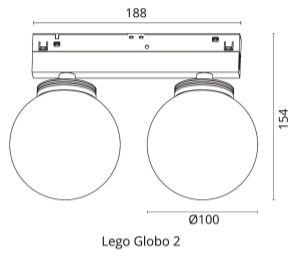

## לגו גלובו 2

₪640.00

- עיצוב קלאסי ונקי
- פיזור אור אחיד
- חסכוני בחשמל
- מאושר על ידי מכון תקנים הישראלי
- מיוצר מחומרים איכותיים ועמידים
- התקנה פשוטה

מקור אור  
לומין  
צבע אור  
מסירות צבע  
צבע  
מתח זינה  
דרגת הגנה  
קבוצת בידוד  
אחריות