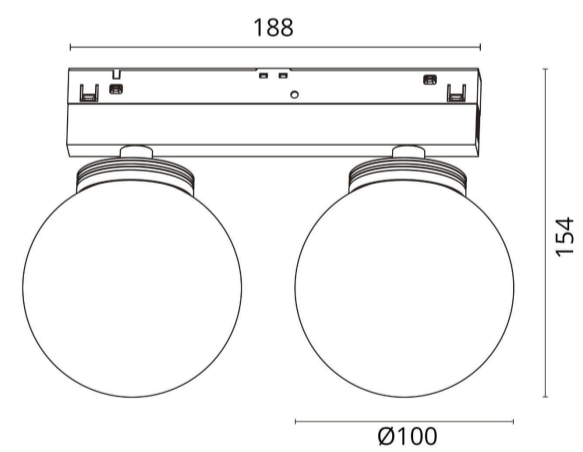

Lego Globo 2