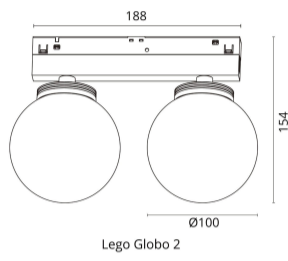

## לגו גלובו 2

₪640.00

- עיצוב קלאסי ונקי
- פיזור אור אחיד
- חסכוני בחשמל
- מאושר על ידי מכון תקנים הישראלי
- מיוצר מחומרים איכותיים ועמידים
- התקנה פשוטה

מקור אור  
לומין  
צבע אור  
מסירות צבע  
צבע  
מתח זינה  
דרגת הגנה  
קבוצת בידוד  
אחריות