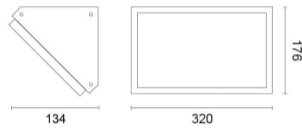

**טריגו 30**

**₪630.00**

- עיצוב קלאסי ונקי
- פיזור אור אחיד
- חסכוני בחשמל
- מאושר על ידי מכון תקנים הישראלי
- מיוצר מחומרים איכותיים ועמידים
- התקנה פשוטה

מקור אור  
לומין מקור אור  
לומין  
צבע אור  
מסירות צבע  
צבע  
ציוד  
מתח זינה  
דרגת הגנה  
קבוצת בידוד  
חומר  
סעיף במחירון דקל  
אחריות