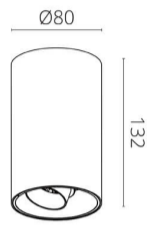

טנגו ADJ

₪300.00

- עיצוב קלאסי ונקי
- פיזור אור אחיד
- חסכוני בחשמל
- מאושר על ידי מכון תקנים הישראלי
- מיוצר מחומרים איכותיים ועמידים
- התקנה פשוטה

מקור אור
לומין
צבע אור
מסירות צבע
זווית
צבע
ציוד
מתח זינה
דרגת הגנה
קבוצת בידוד
חומר
סעיף במחירון דקל
אחריות

10W LED BRIDGELUX
800Lm
3000K
CRI>90
36°
לבן, שחור
כלול
230V 50Hz
IP20
1
אלומיניום
88.082.2545
3