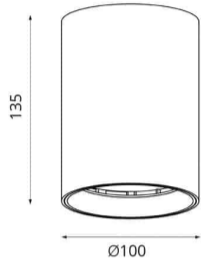

טנגו 20

₪390.00

- עיצוב קלאסי ונקי
- פיזור אור אחיד
- חסכוני בחשמל
- מאושר על ידי מכון תקנים הישראלי
- מיוצר מחומרים איכותיים ועמידים
- התקנה פשוטה

מקור אור
לומין
צבע אור
מסירות צבע
זווית
צבע
ציוד
עמעום
מתח זינה
דרגת הגנה
קבוצת בידוד
חומר
סעיף במחירון דקל
אחריות

20W LED CREE
2000Lm
3000K
CRI>90
36°
לבן , שחור
HEP
Triac
230V 50Hz
IP20
1
אלומיניום
88.082.2540
3