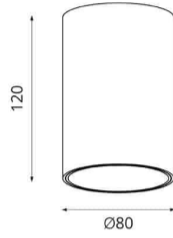

טנגו 14

₪300.00

- עיצוב קלאסי ונקי
- פיזור אור אחיד
- חסכוני בחשמל
- מאושר על ידי מכון תקנים הישראלי
- מיוצר מחומרים איכותיים ועמידים
- התקנה פשוטה

מקור אור
לומין
צבע אור
מסירות צבע
זווית
צבע
ציוד
עמעום
מתח זינה
דרגת הגנה
קבוצת בידוד
חומר
סעיף במחירון דקל
אחריות

14W LED CREE
1400Lm
3000K
CRI>90
36°
לבן , שחור
HEP
Triac
230V 50Hz
IP20
1
אלומיניום
88.082.2535
3