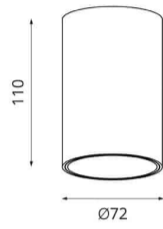

טנגו 10

₪270.00

- עיצוב קלאסי ונקי
- פיזור אור אחיד
- חסכוני בחשמל
- מאושר על ידי מכון תקנים הישראלי
- מיוצר מחומרים איכותיים ועמידים
- התקנה פשוטה

מקור אור
לומין
צבע אור
מסירות צבע
זווית
צבע
ציוד
עמעום
מתח זינה
דרגת הגנה
קבוצת בידוד
חומר
סעיף במחירון דקל
אחריות

10W LED CREE
1000Lm
3000K
CRI>90
36°
לבן , שחור
HEP
Triac
230V 50Hz
IP20
1
אלומיניום
88.082.2530
3