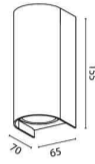

R טוליקס

₪240.00

- עיצוב קלאסי ונקי
- פיזור אור אחיד
- חסכוני בחשמל
- מאושר על ידי מכון תקנים הישראלי
- מיוצר מחומרים איכותיים ועמידים
- התקנה פשוטה

מקור אור
לומין מקור אור
לומין
צבע אור
מסירות צבע
צבע
ציוד
מתח זינה
דרגת הגנה
קבוצת בידוד
חומר
סעיף במחירון דקל
אחריות