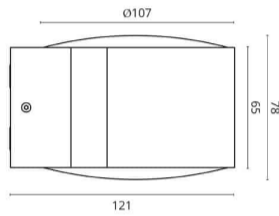

זירו 2

- עיצוב קלאסי ונקי
- פיזור אור אחיד
- חסכוני בחשמל
- מאושר על ידי מכון תקנים הישראלי
- מיוצר מחומרים איכותיים ועמידים
- התקנה פשוטה

מקור אור
לומין מקור אור
צבע אור
מסירות צבע
צבע
ציוד
מתח זינה
דרגת הגנה
קבוצת בידוד
חומר
אחריות

12W LED
640Lm
3000K
CRI>80
לבן , שחור , בזלת
כלול
230V 50Hz
IP65
1
אלומיניום וזכוכית
3