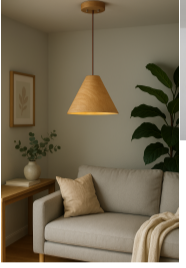

ויסטס

₪590.00 - ₪1,180.00

גוף תאורה תלוי בעיצוב קונוס אלגנטי, עשוי עץ טבעי, ומגיע בשני קטרים לבחירה 25 ס"מ ו-45 ס"מ להתאמה מושלמת לכל חלל בבית. מתאים לנורת W, במסדרון או בחדר שינה, כשהוא מעניק תאורה נעימה לצד נוכחות עיצובית מרשימה. העץ מוסיף אופי וטקסטורה, והצורה הקונית יוצרת מוקד ויזואלי מדויק ועדין כאחד.