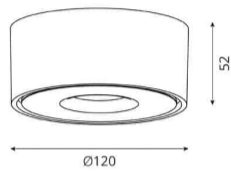

דומו 10

₪260.00

- עיצוב קלאסי ונקי
- פיזור אור אחיד
- חסכוני בחשמל
- מאושר על ידי מכון תקנים הישראלי
- מיוצר מחומרים איכותיים ועמידים
- התקנה פשוטה

מקור אור
לומין
צבע אור
מסירות צבע
זווית
צבע
ציוד
עמעום
מתח זינה
דרגת הגנה
קבוצת בידוד
חומר
אחריות

10W LED CREE
900Lm
3000K
CRI>90
36°
לבן , שחור
HEP
Triac
230V 50Hz
IP20
1
אלומיניום
3