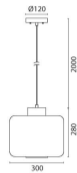

ג'ארה 30

₪710.00

גוף תאורה תלוי פחוס בעיצוב אלגנטי המשלב עץ טבעי עם זכוכית חלבית או שקופה, ומעניק תאורה W בהספק של עד E27 60 בקוטר של 30 ס"מ. גוף התאורה מתאים לנורת רכה ונעימה המתאימה למגוון חללים כגון מטבח, פינת אוכל, סלון או מבואת כניסה. שילוב החומרים האיכותיים עץ וזכוכית יוצר מראה חם, מודרני ועם זאת קלאסי, המתאים לכל סגנון עיצובי. הבחירה בין זכוכית חלבית לשקופה מאפשרת התאמה אישית של עוצמת האור והאווירה הרצויה.

מקור אור
צבע
מתח זינה
דרגת הגנה
קבוצת בידוד
חומר
אחריות

1X60W E27
עץ
230V 50Hz
IP20
1
עץ וזכוכית
1