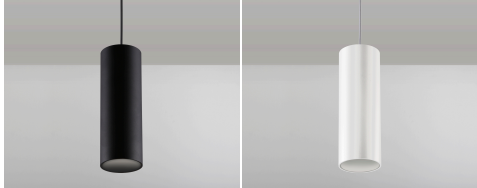

**אלמנט 60**

**₪350.00**

עיצוב קלאסי ונקי  
פיזור אור אחיד  
חסכוני בחשמל  
מאושר על ידי מכון תקנים הישראלי  
מיוצר מחומרים איכותיים ועמידים  
התקנה פשוטה

מקור אור  
לומין מקור אור  
צבע אור  
מסירות צבע  
זווית  
צבע  
עמעום  
מתח זינה  
דרגת הגנה  
קבוצת בידוד  
חומר  
אחריות

10W LED Tridonic  
800Lm  
3000K  
CRI>90  
36°  
לבן , שחור , זהב  
TRIAC מתאים לעמעום  
230V 50Hz  
IP20  
2  
אלומיניום  
3