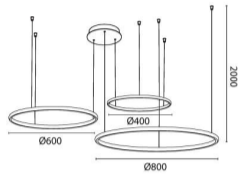

**אלמה 300**

**₪3,040.00**

עיצוב קלאסי ונקי  
פיזור אור אחיד  
חסכוני בחשמל  
מאושר על ידי מכון תקנים הישראלי  
מיוצר מחומרים איכותיים ועמידים  
התקנה פשוטה

מקור אור  
לומין  
צבע אור  
מסירות צבע  
צבע  
ציוד  
עמעום  
מתח זינה  
דרגת הגנה  
קבוצת בידוד  
חומר  
אחריות

110W LED  
4400Lm  
3000K  
CRI>80  
שחור, עץ  
כלול  
TRIAC מתאים לעמעום  
230V 50Hz  
IP20  
1  
אלומיניום ואקרילי  
3